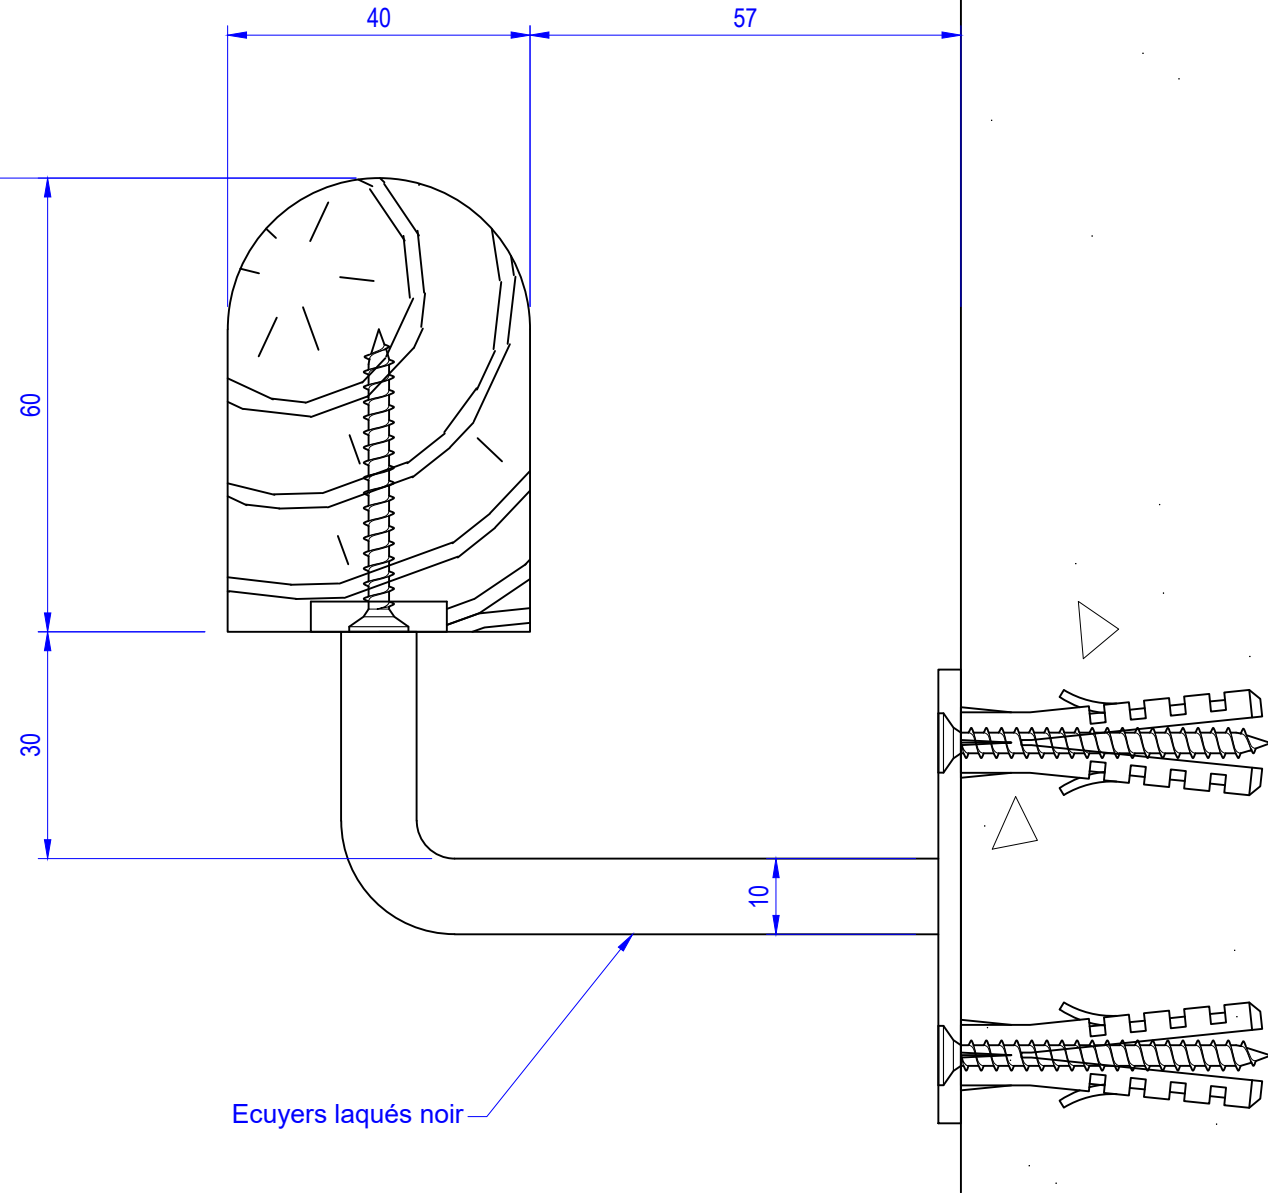

920 AU NEZ DE MARCHÉ

6.5 1 Main-courante bois sur consoles métalliques

LOT N° 09 - MENUISERIES INTERIEURES IND I

MEGEVE - LE 1307

Modification :

Folio N° : 51 Indice : I