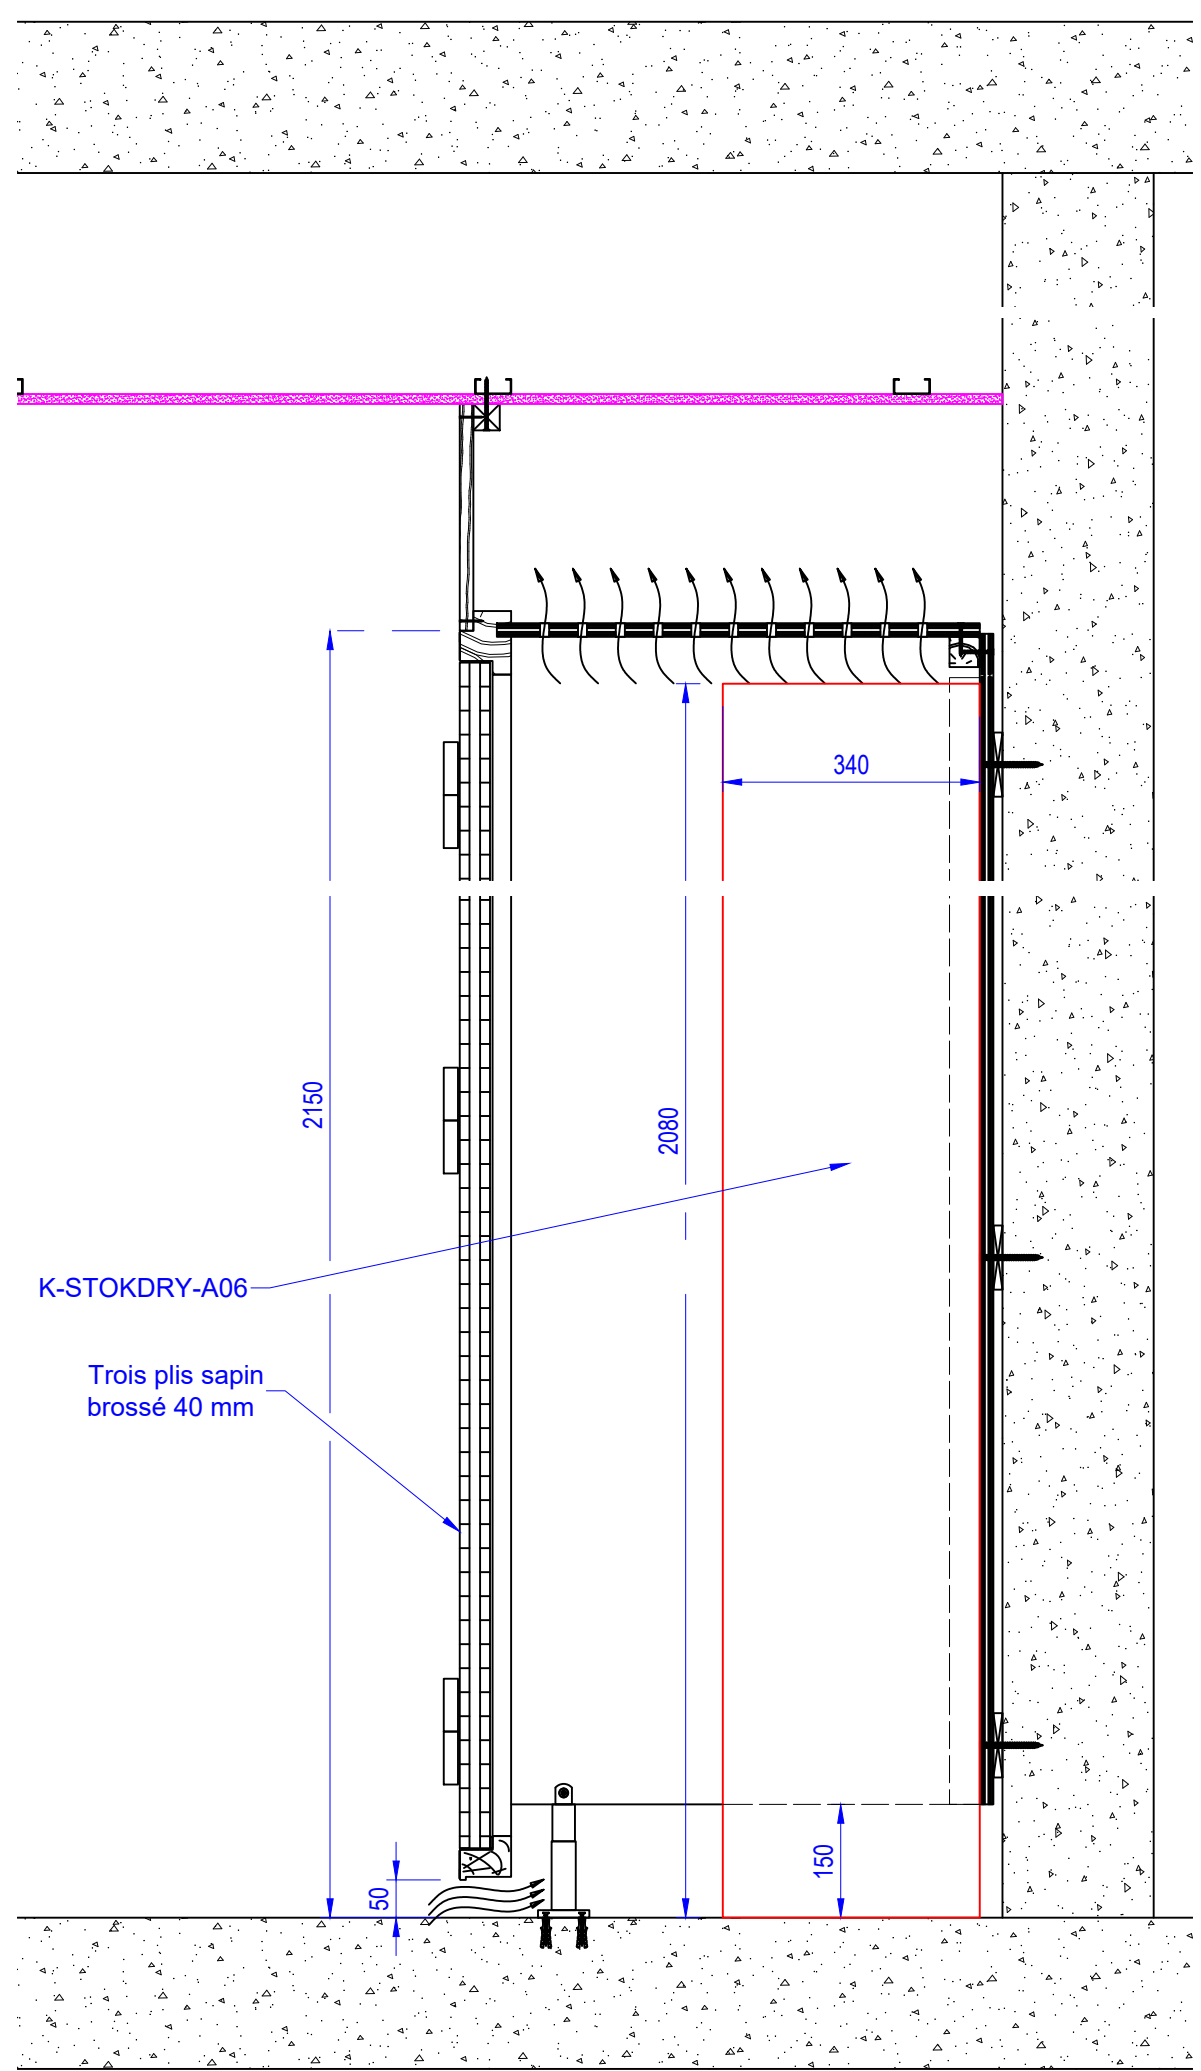

Indice : I

920 AU NEZ DE MARCHÉ

6.5 1 Main-courante bois sur consoles métalliques

LOT N° 09 - MENUISERIES INTERIEURES IND I

MEGEVE - LE 1307

Modification :

Folio N° : 51 Indice : I

6.3.1 Casiers à skis