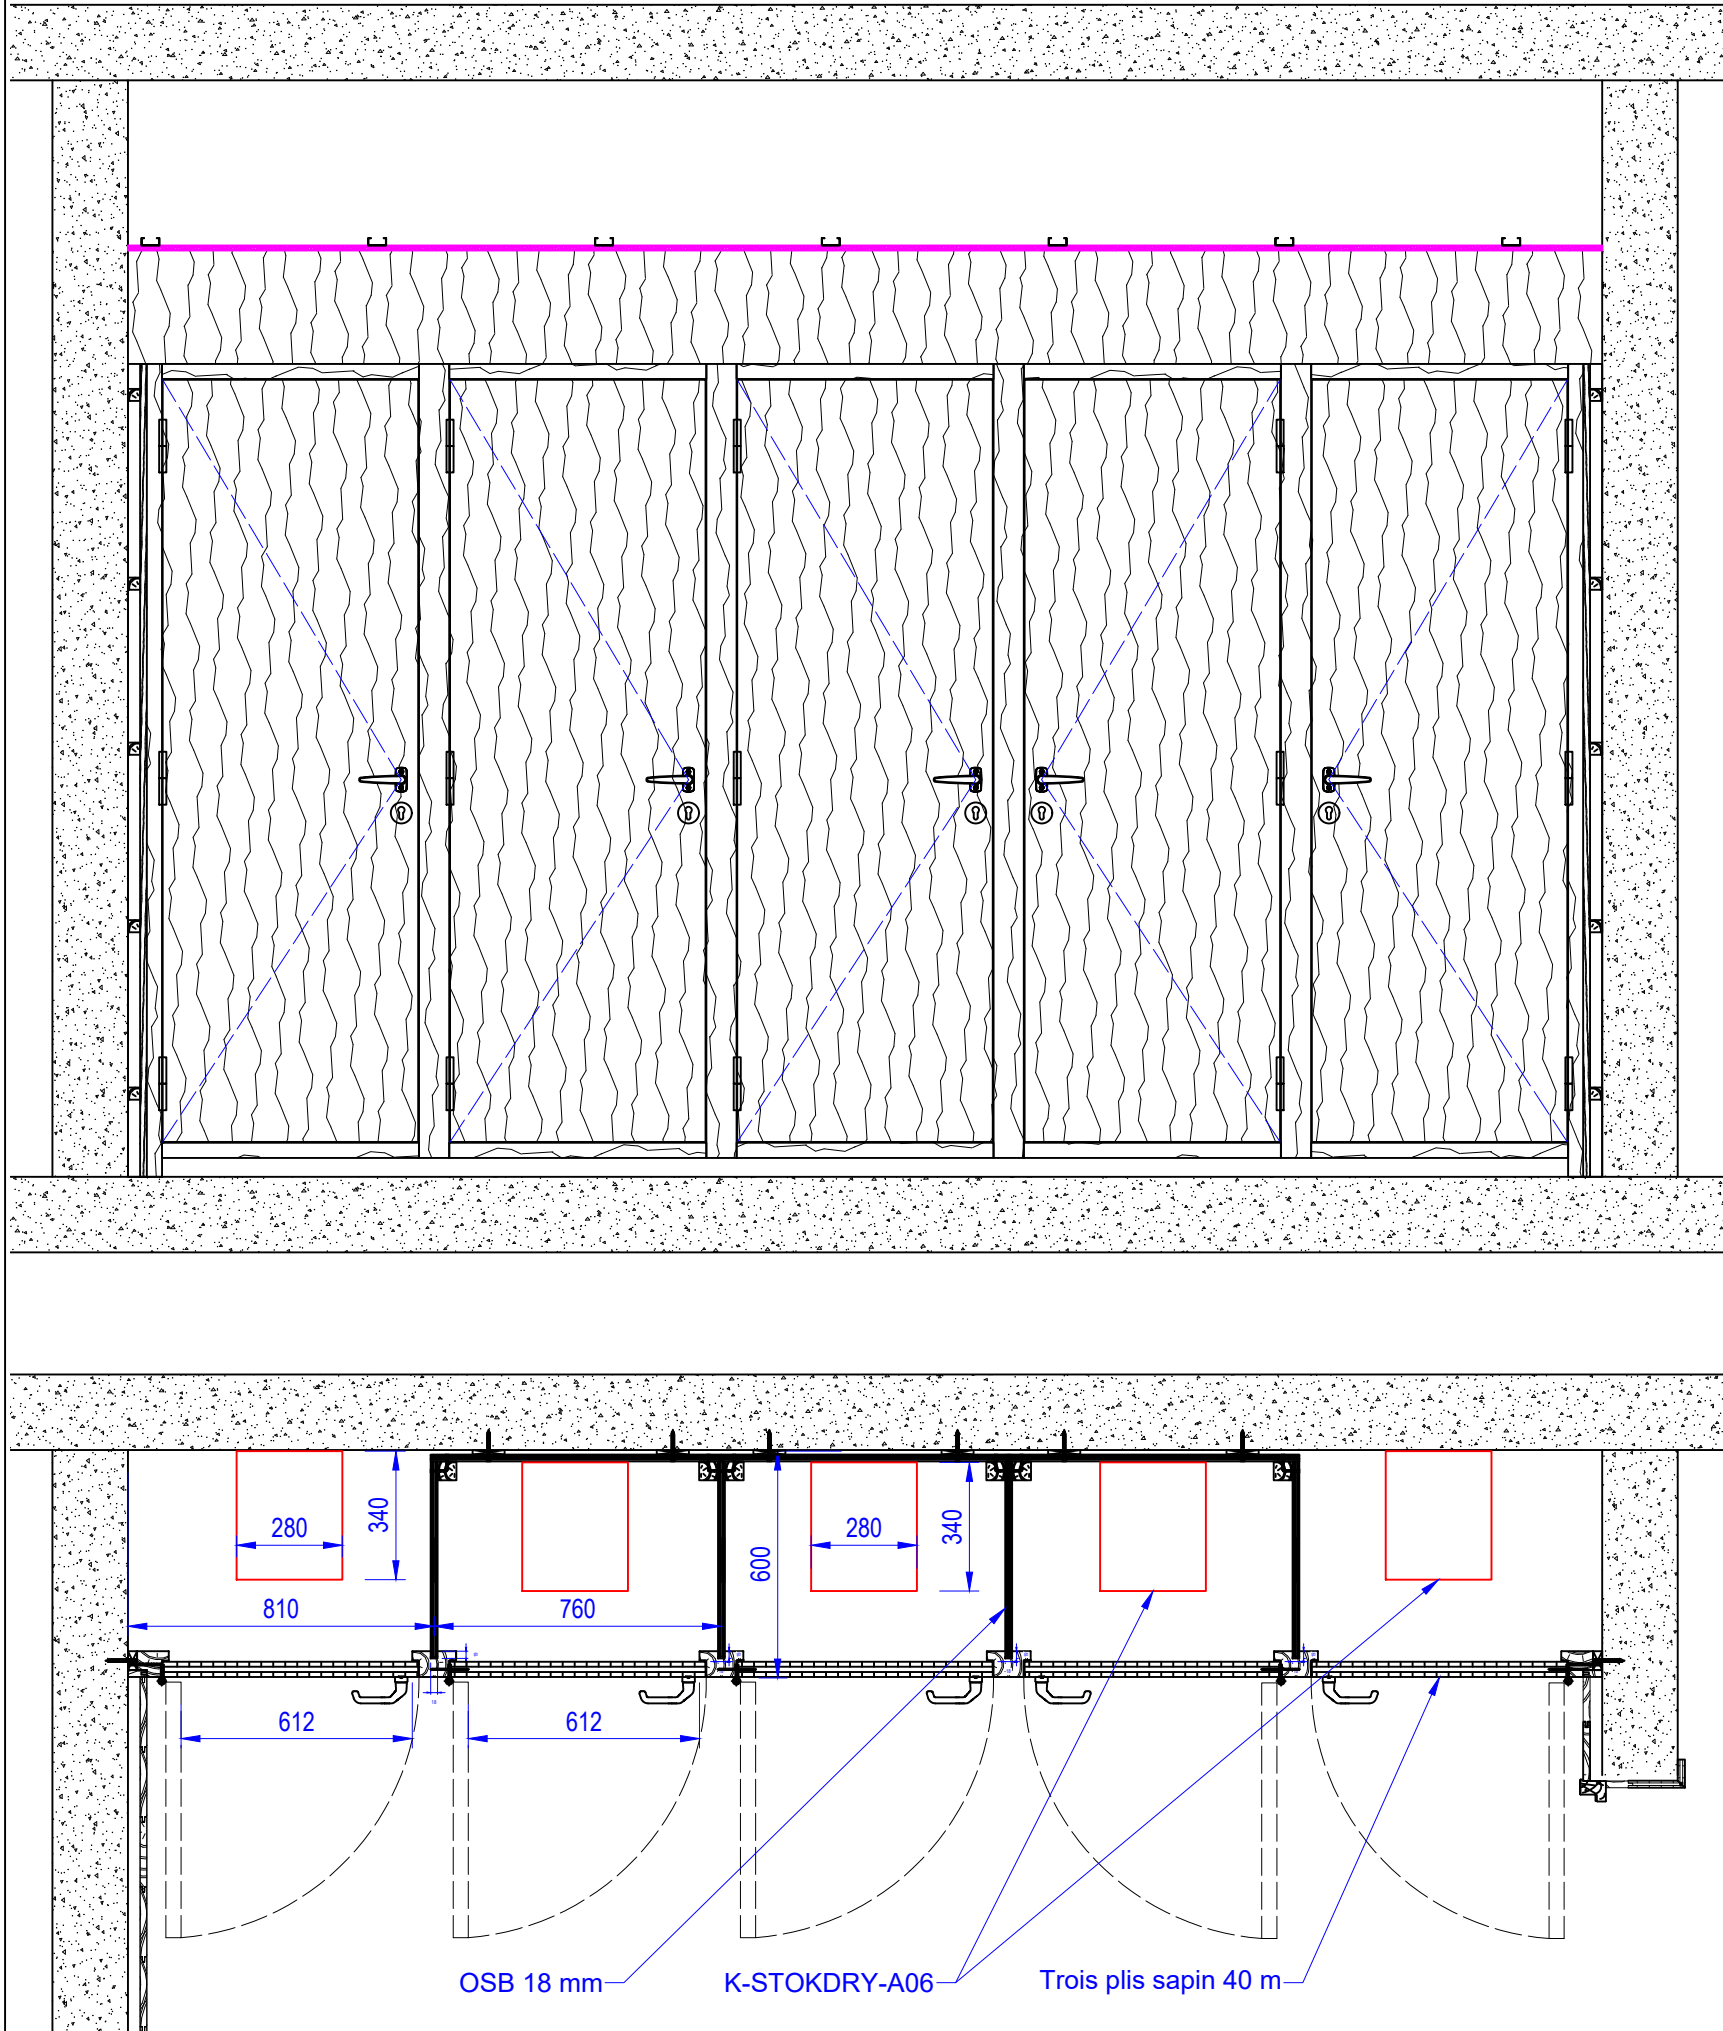

Indice : I

920 AU NEZ DE MARCHÉ

6.5 1 Main-courante bois sur consoles métalliques

LOT N° 09 - MENUISERIES INTERIEURES IND I

MEGEVE - LE 1307

Modification :

Folio N° : 51 Indice : I

6.3.1 Casiers à skis