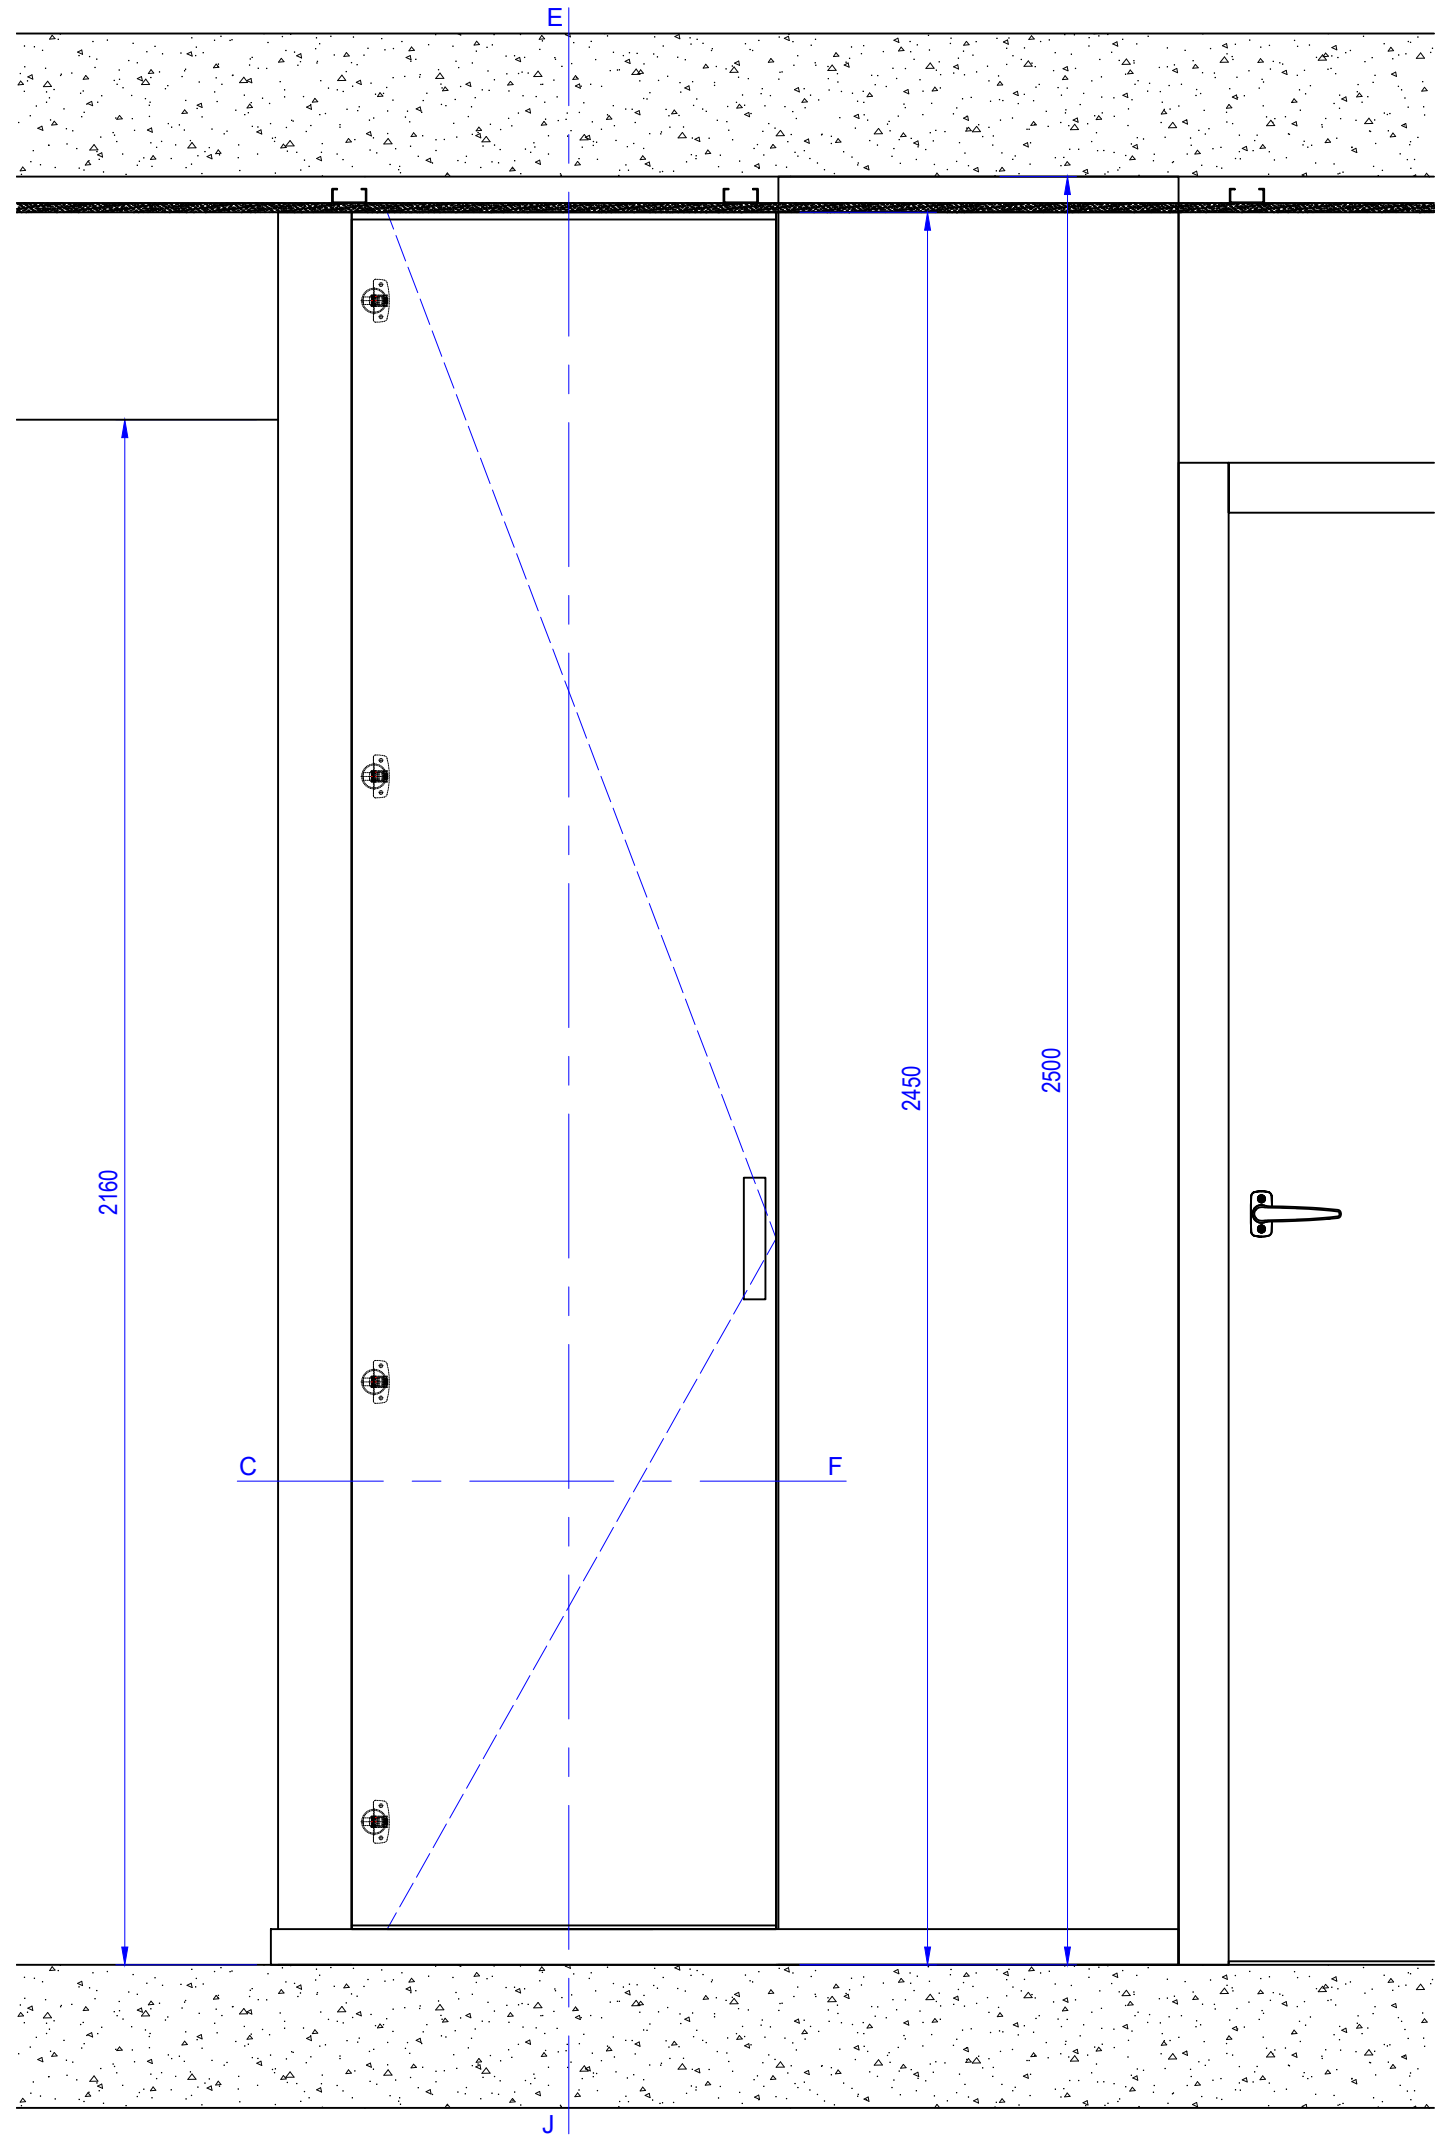

## MEGEVE - LE 1307

82 route du Tour, Lieu-dit : LE MAZ - 74120 MEGEVE

Maître d'ouvrage : **VALLAT CONCEPT**

Architecte : **GILBERT ET ASSOCIES ARCHITECTES**

I	Aménagement séjour A02 et A12 - Tête de cloison massive	XX/03/2021
H	Cache nourrice - Corniche lumineuse - Main-courante bois - Plinthes crémaillères - Casiers à skis	02/03/2021
G	Mise à la cote suite à la prise de mesure sur site - Lasure hors lot	28/02/2021
F	4.1.12 : Placard couloir appartement 11 - 4.1.2 Placard électrique	26/01/2021
E	Dimensionnement - Equipements électriques - Grilles foyer - Finition - Vides techniques arrières Ch 2 Logement 21	04/01/2021
D	Voir "Modification" sur les folios	23/11/2020
C	Trois plis sapin brossé - Effacement de l'épaisseur du placage sur pont de lit - Vide technique derrière liseuse et prises électriques - Conception architecturale revue sur escalier - Aménagement des séjours folios 27 à 32	21/10/2020
B	Suppression grain d'orge, alignement des poignées et étagères, fixations invisibles tablettes escalier, plinthe de 50 au lieu de 100, trois plis sapin lasuré non brossé, cotation complémentaire, détail porte-chaussure, poignées invisibles sur portes relevantes, hauteur réglée à 2450, alignement dessus porte avec couvre-joint fenêtre	12/10/2020
A	Panneau trois plis à fleur cadre porte - Vérin sous meuble - Placage niche - Fixation bandeau	03/09/2020
0	Première édition	31/08/2020
Indice	Modifications	Date

Sauf indication contraire, les cotes sont en millimètre, les élévations sont vues de l'intérieur

4.1.2 Placard électrique

LOT N° 09 - MENUISERIES INTERIEURES IND I

MEGEVE - LE 1307

Modification :

Folio N° : 46 Indice : I