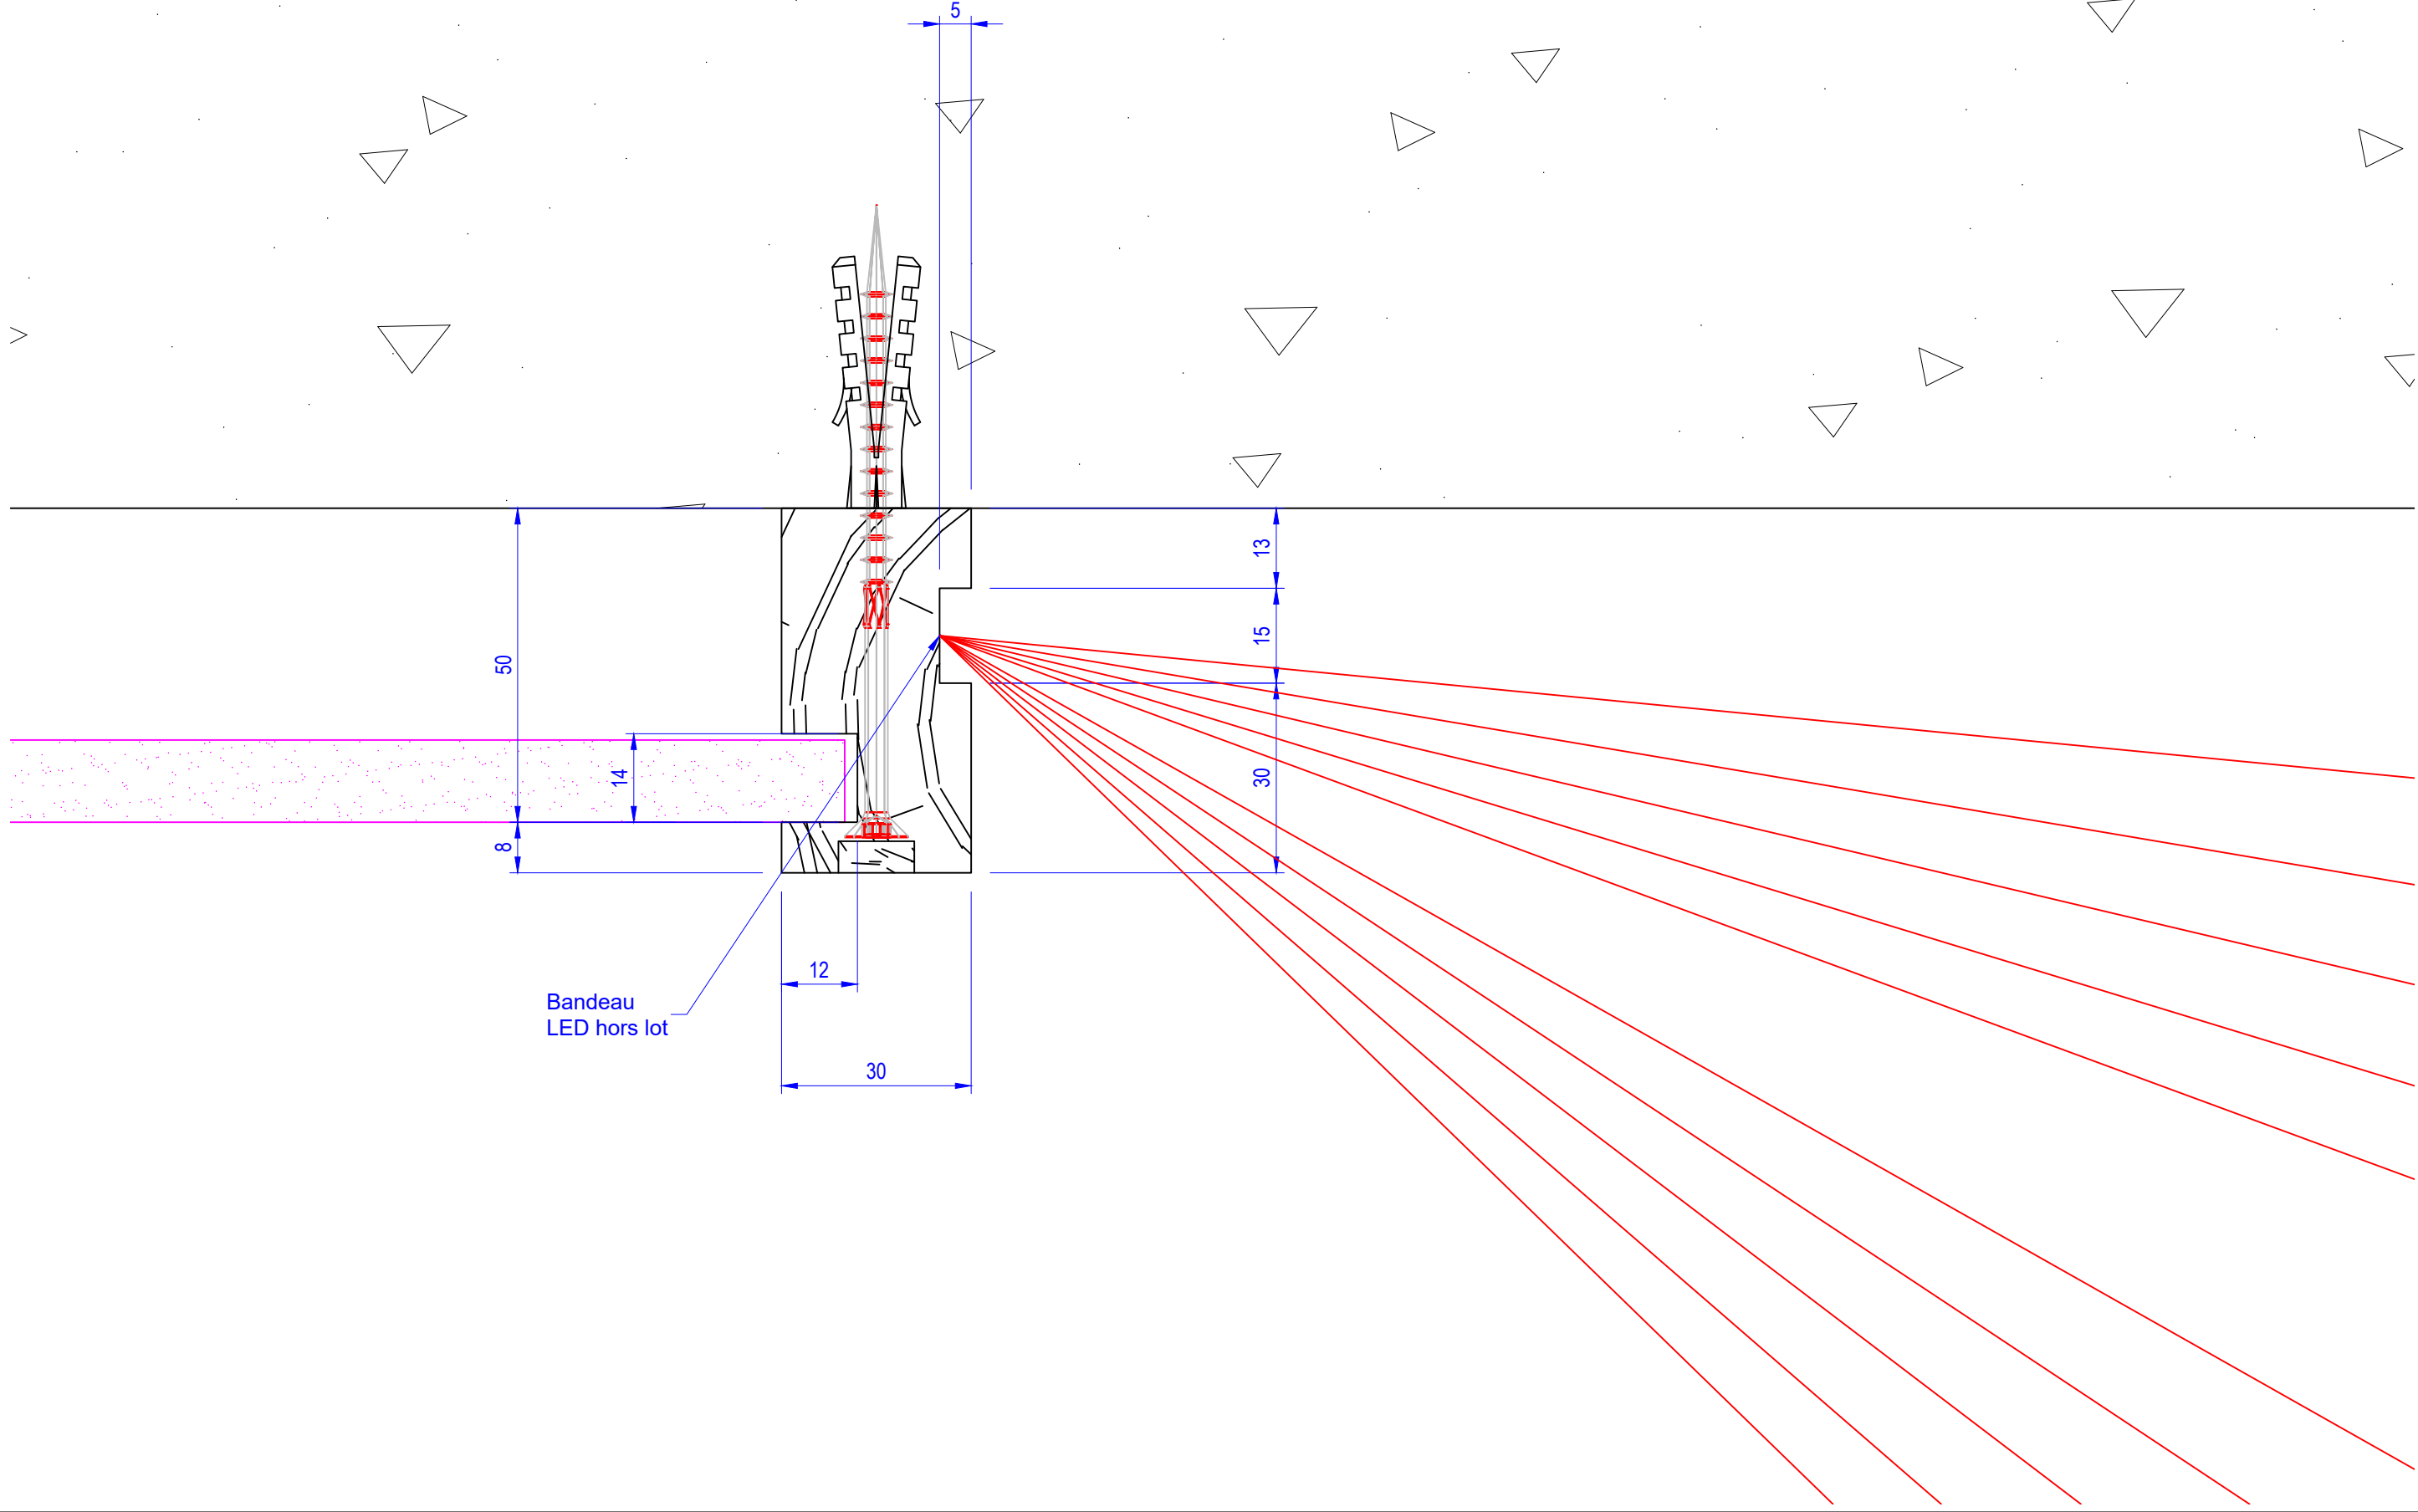

Folio N° : 49

Indice : I

Bandeau  
LED hors lot

5.4.2 Joue en sapin avec façon de corniche lumineuse - Ht 5 m

LOT N° 09 - MENUISERIES INTERIEURES IND I

MEGEVE - LE 1307

Modification :

Folio N° : 50