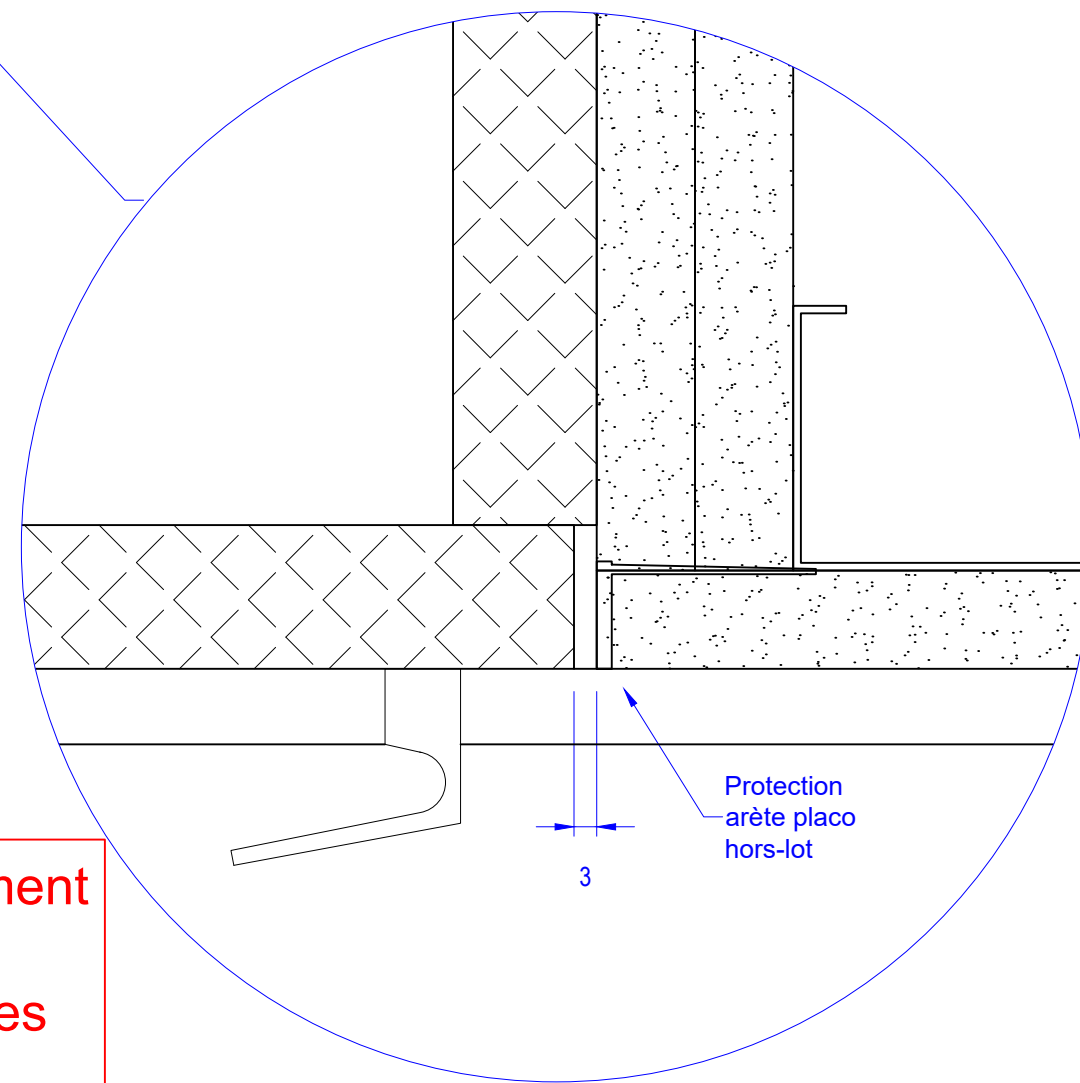

Sauf indication contraire, les cotes sont en millimètre, les élévations sont vues de l'intérieur

4.1.2 Placard électrique

LOT N° 09 - MENUISERIES INTERIEURES IND I

MEGEVE - LE 1307

Modification :

Folio N° : 46 Indice : I

Arêtes placo parfaitement verticales, rectilignes, planes et protégées des détériorations hors lot

Coupe CF

LOT N° 09 - MENUISERIES INTERIEURES IND I

MEGEVE - LE 1307

Modification :

Folio N° : 47

Indice : I