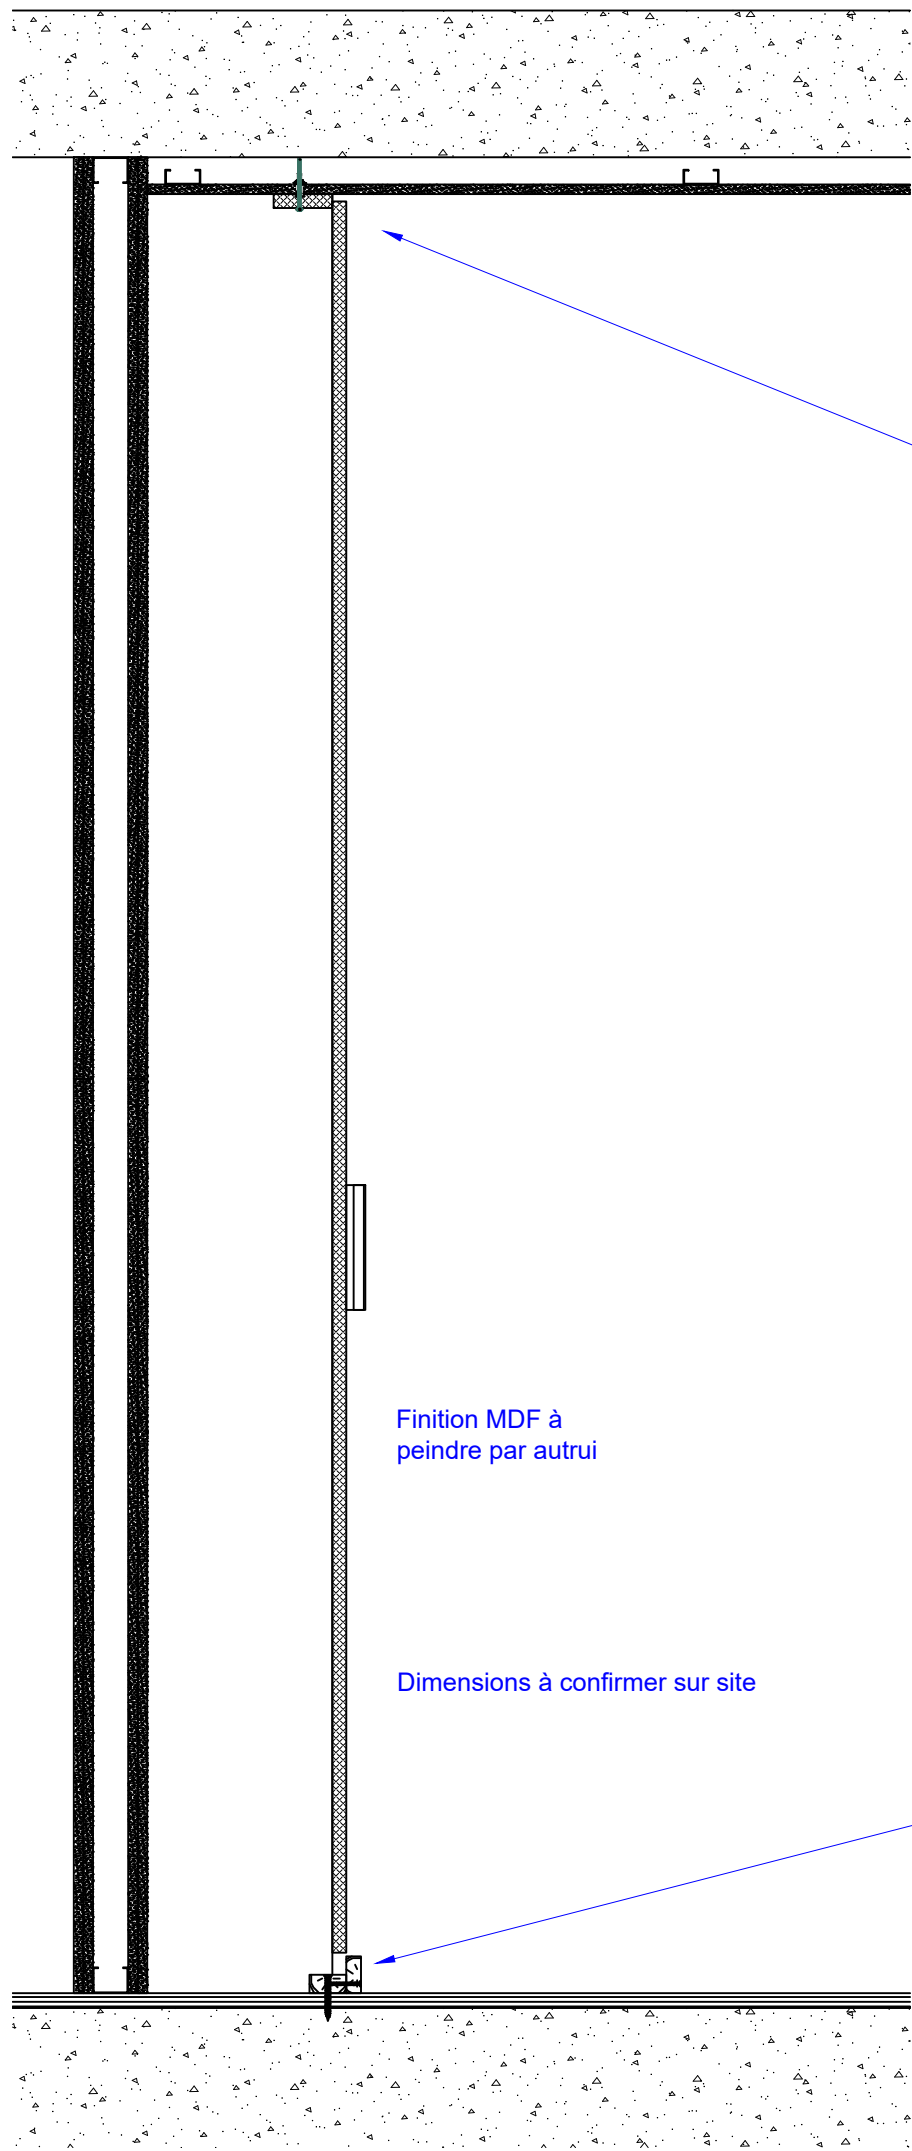

Arêtes placo parfaitement verticales, rectilignes, planes et protégées des détériorations hors lot

Coupe CF

LOT N° 09 - MENUISERIES INTERIEURES IND I

MEGEVE - LE 1307

Modification :

Folio N° : 47

Indice : I