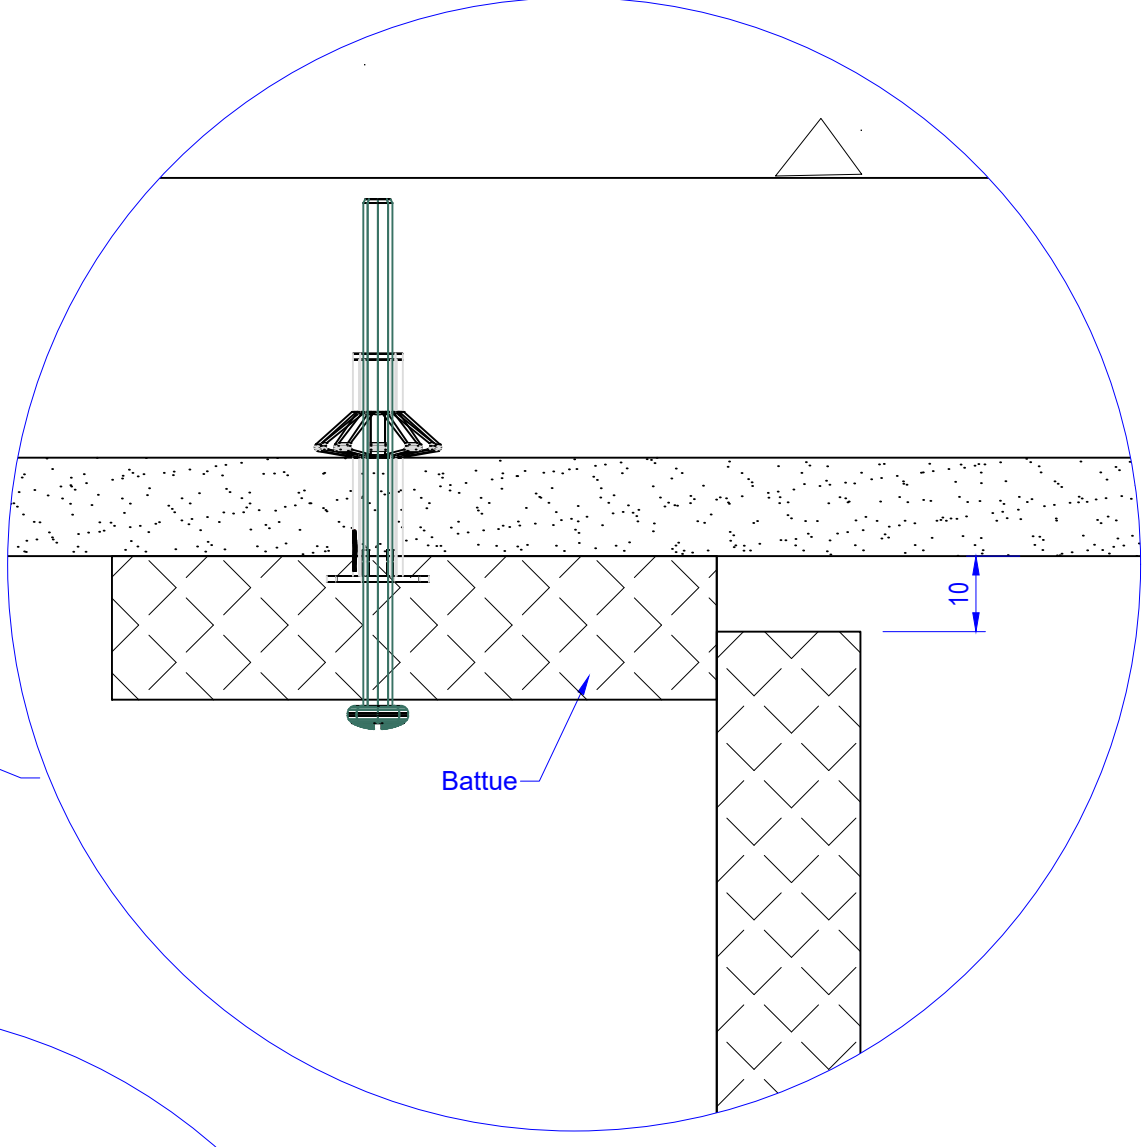

Finition MDF à peindre par autrui

Dimensions à confirmer sur site

Plinthe et son support hors lot

Battue