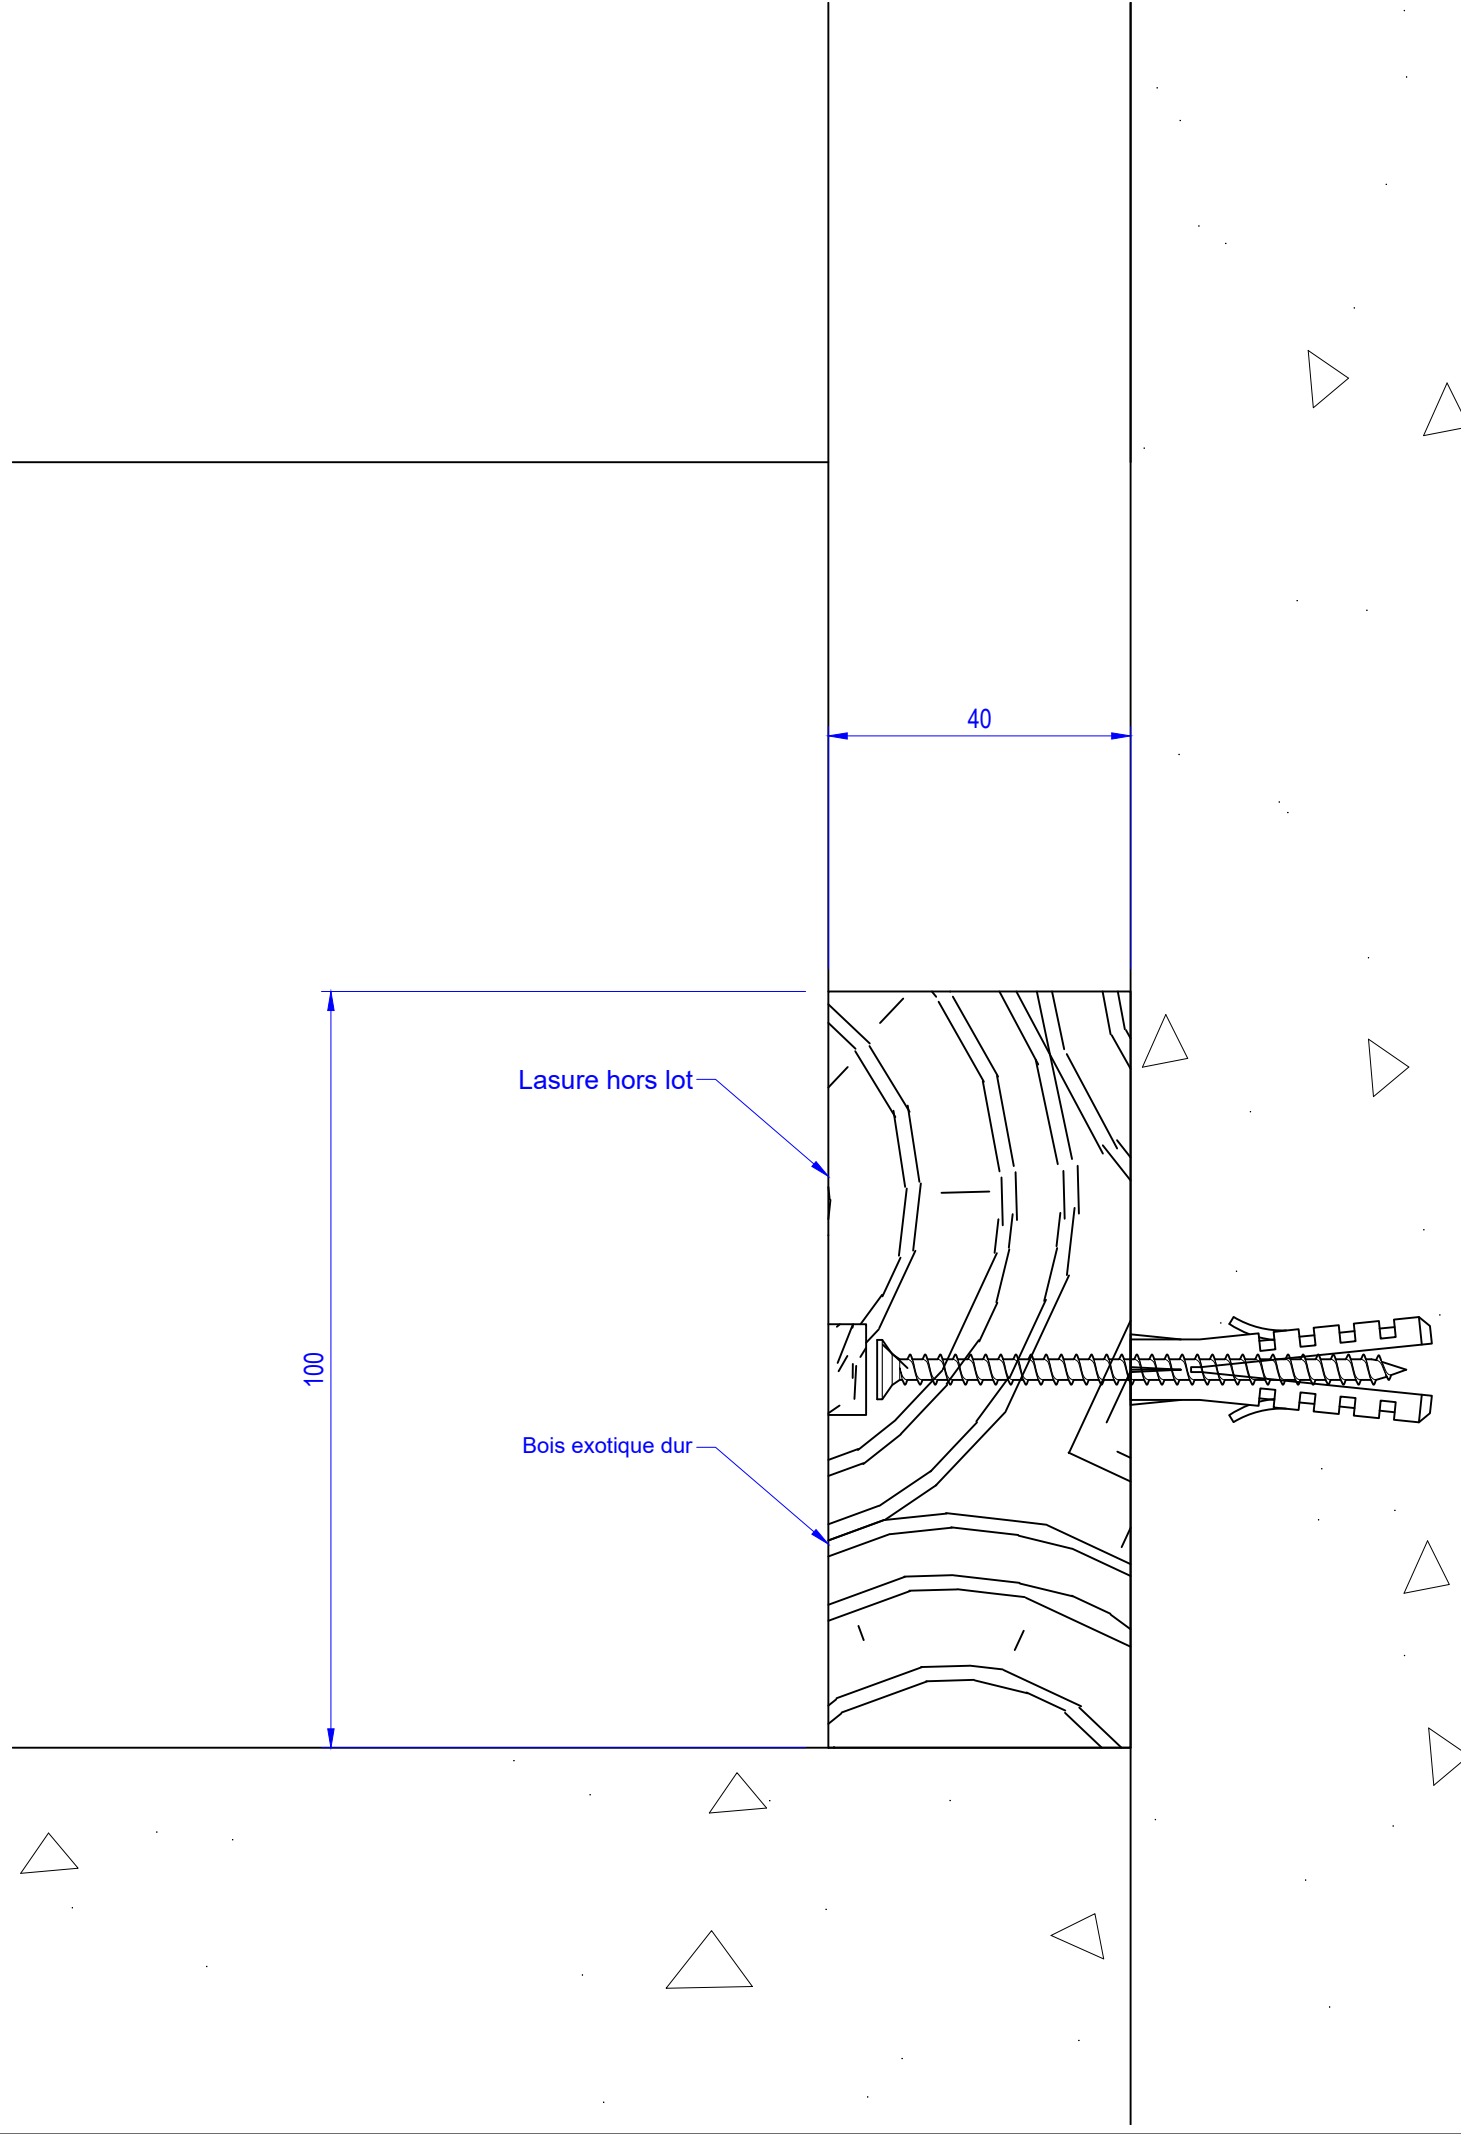

Indice : I

920 AU NEZ DE MARCHÉ

6.5 1 Main-courante bois sur consoles métalliques

LOT N° 09 - MENUISERIES INTERIEURES IND I

MEGEVE - LE 1307

Modification :

Folio N° : 51 Indice : I

6.3.1 Casiers à skis