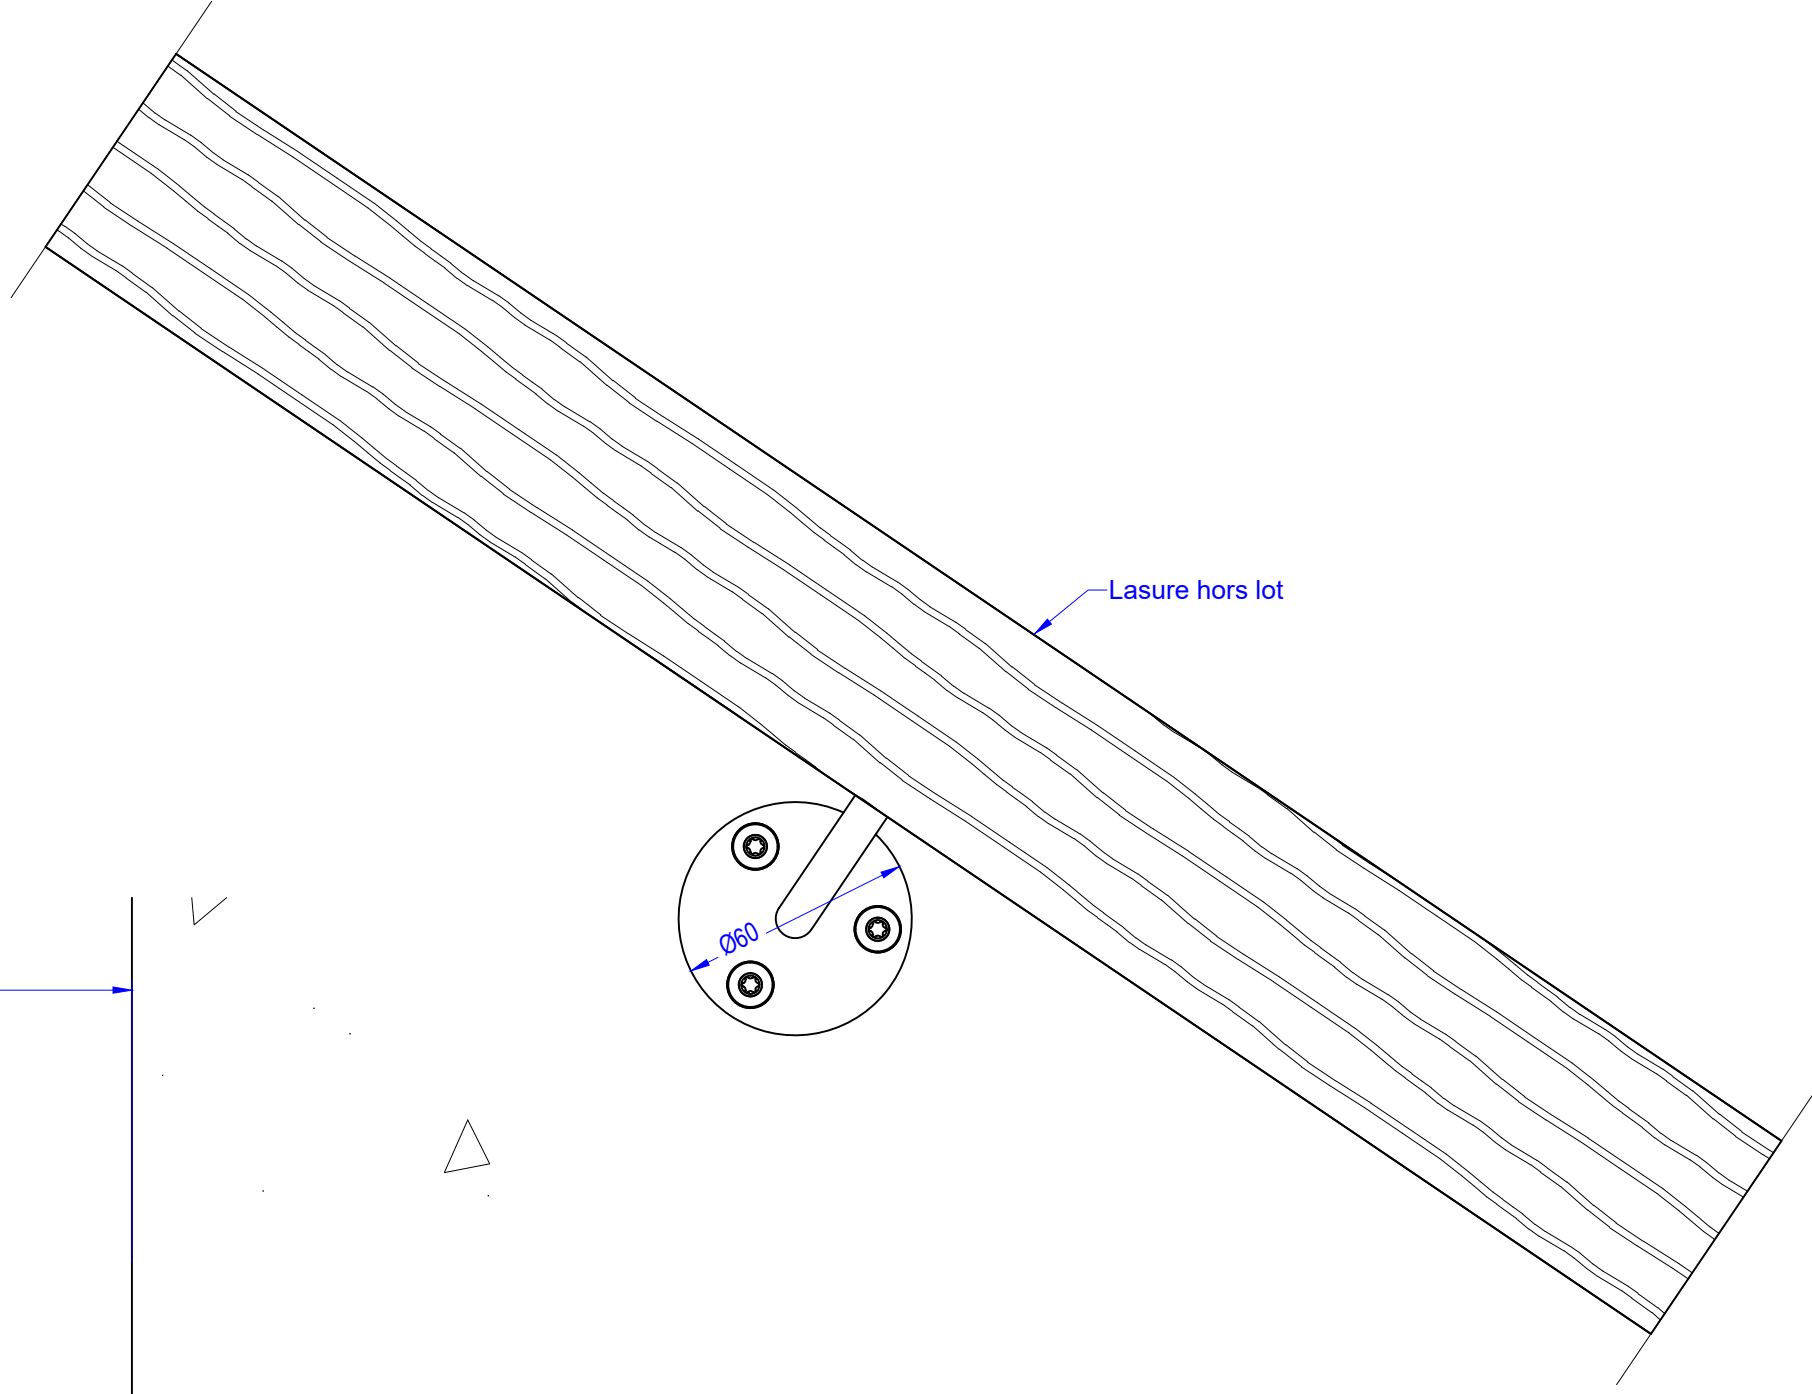

920 AU NEZ DE MARCHÉ

6.5 1 Main-courante bois sur consoles métalliques

LOT N° 09 - MENUISERIES INTERIEURES IND I

MEGEVE - LE 1307

Modification :

Folio N° : 51 Indice : I