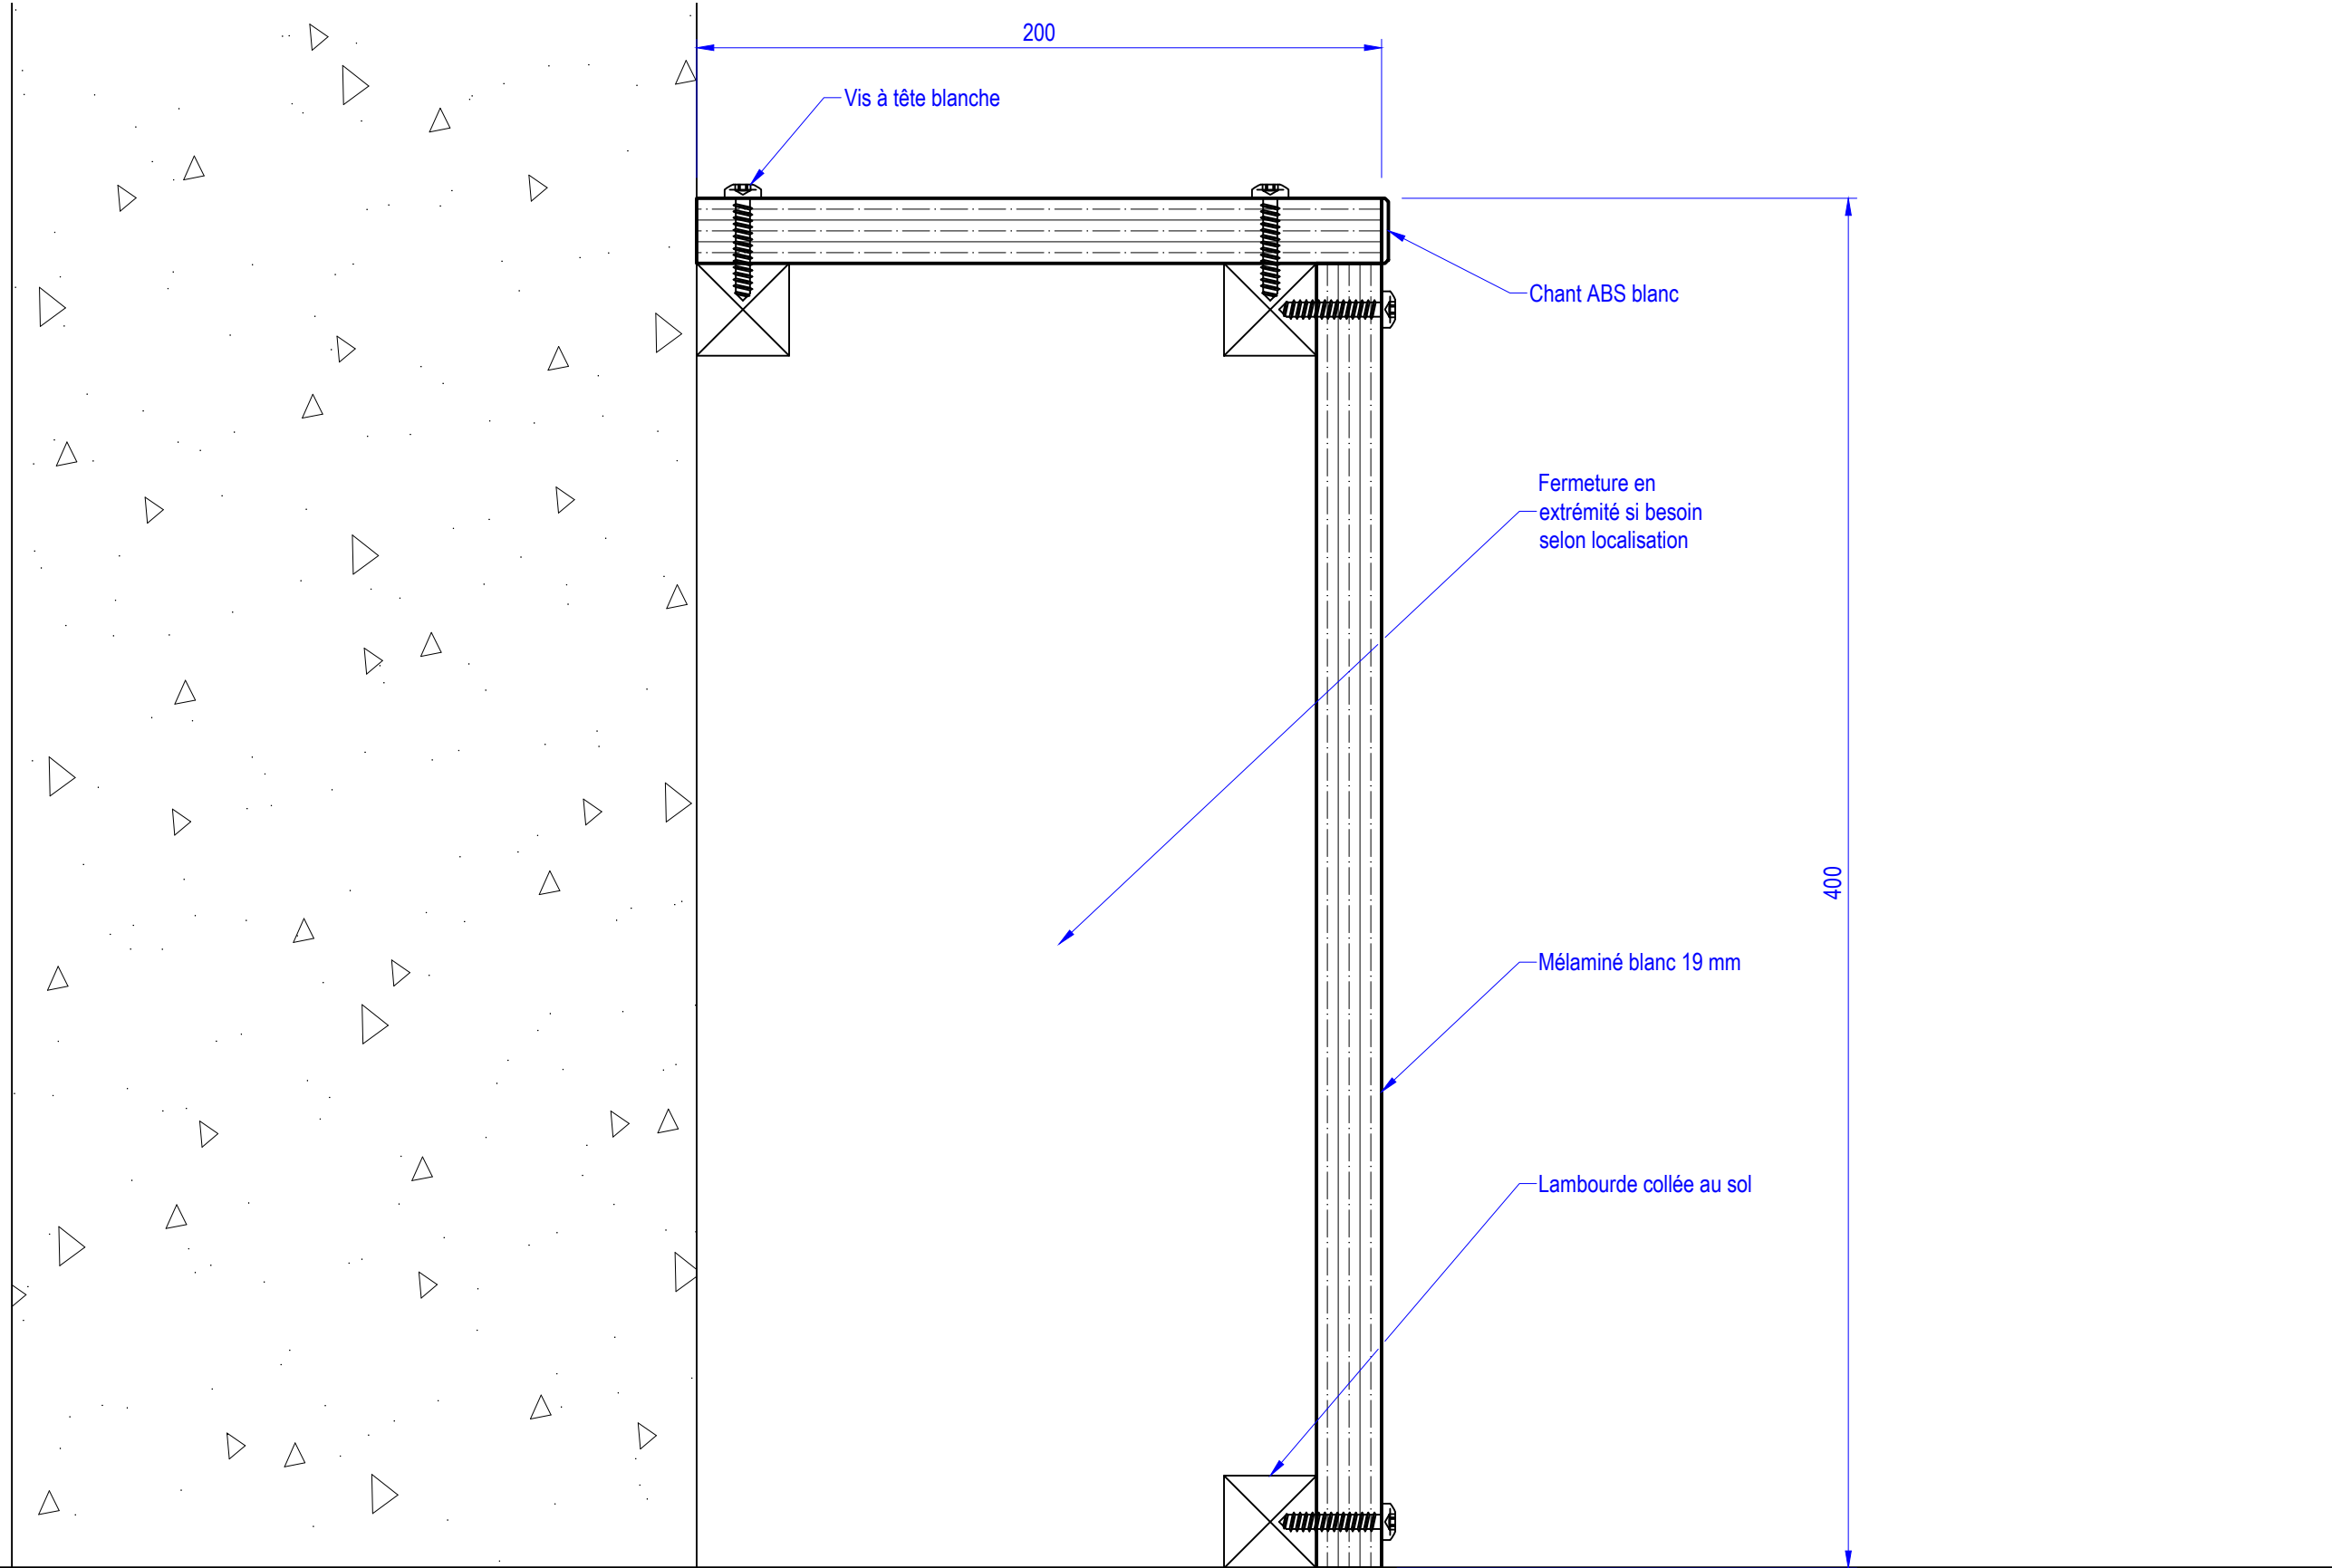

Finition MDF à peindre par autrui

Dimensions à confirmer sur site

Plinthe et son support hors lot

Battue

5.3.1 Cache nourrice

LOT N° 09 - MENUISERIES INTERIEURES IND I

MEGEVE - LE 1307

Modification :

Folio N° : 49

Indice : I

Bandeau  
LED hors lot

5.4.2 Joue en sapin avec façon de corniche lumineuse - Ht 5 m

LOT N° 09 - MENUISERIES INTERIEURES IND I

MEGEVE - LE 1307

Modification :

Folio N° : 50