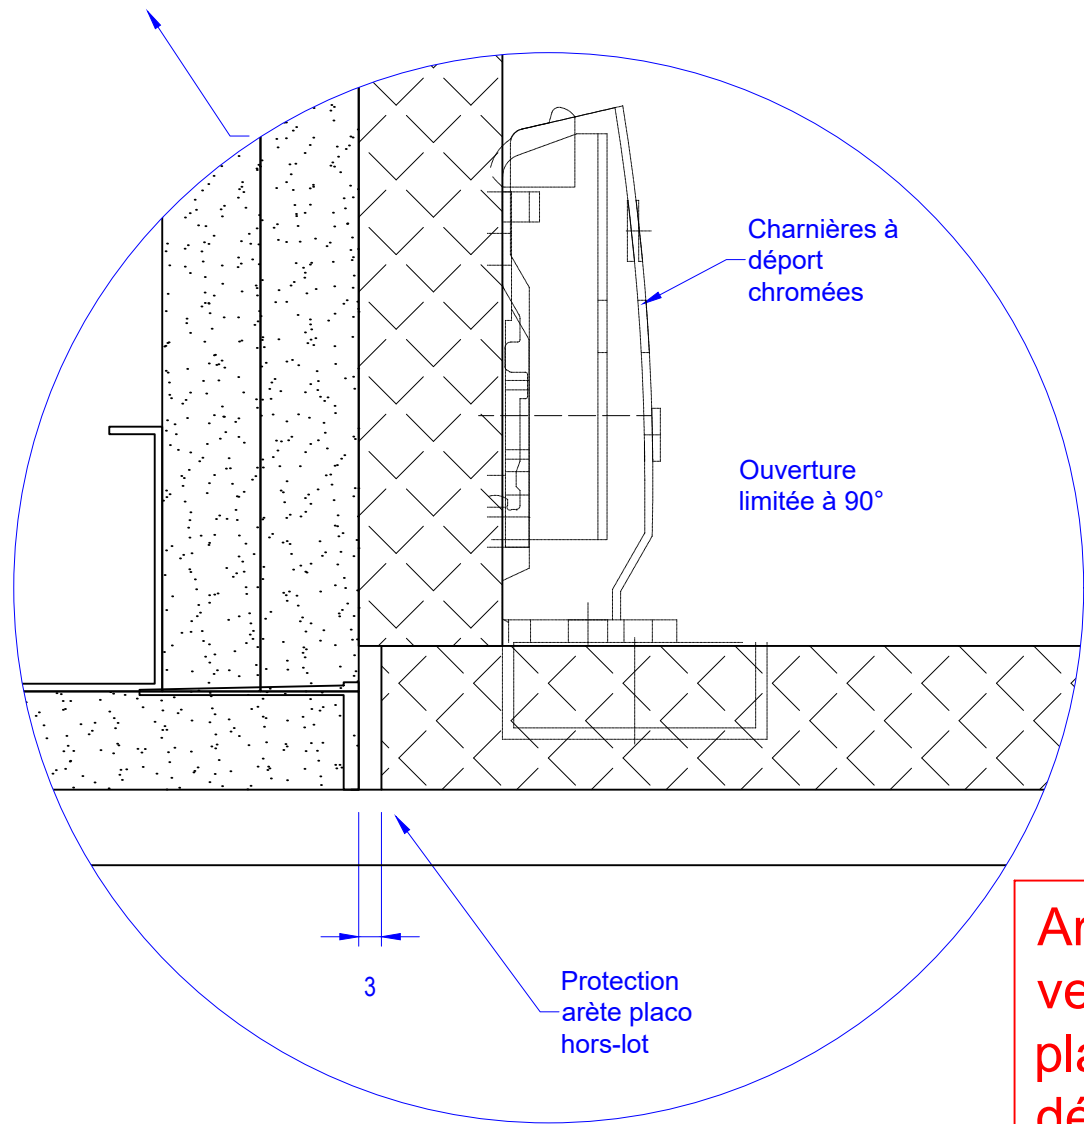

Sauf indication contraire, les cotes sont en millimètre, les élévations sont vues de l'intérieur

4.1.2 Placard électrique

LOT N° 09 - MENUISERIES INTERIEURES IND I

MEGEVE - LE 1307

Modification :

Folio N° : 46 Indice : I

Arêtes placo parfaitement verticales, rectilignes, planes et protégées des détériorations hors lot

Coupe CF

LOT N° 09 - MENUISERIES INTERIEURES IND I

MEGEVE - LE 1307

Modification :

Folio N° : 47

Indice : I