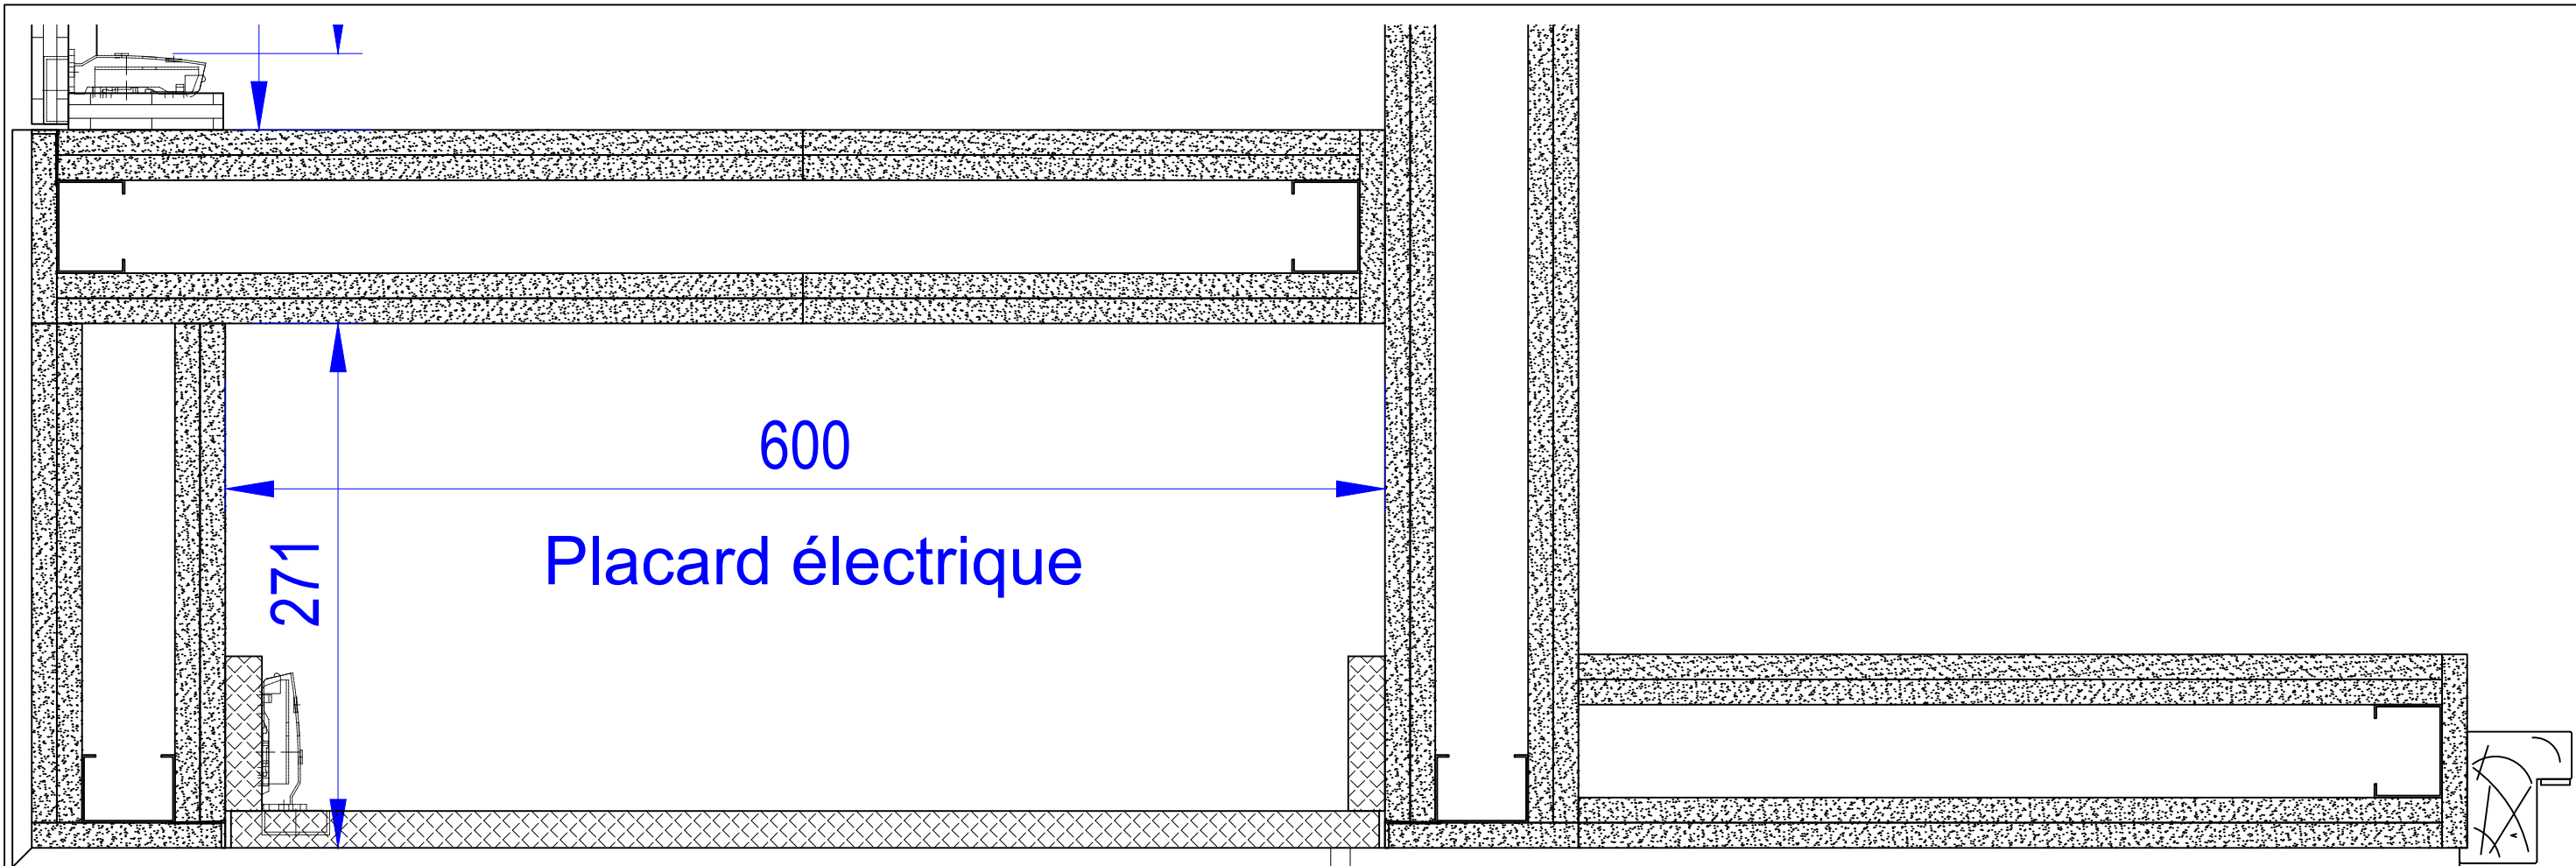

Sauf indication contraire, les cotes sont en millimètre, les élévations sont vues de l'intérieur

4.1.2 Placard électrique

LOT N° 09 - MENUISERIES INTERIEURES IND I

MEGEVE - LE 1307

Modification :

Folio N° : 46 Indice : I