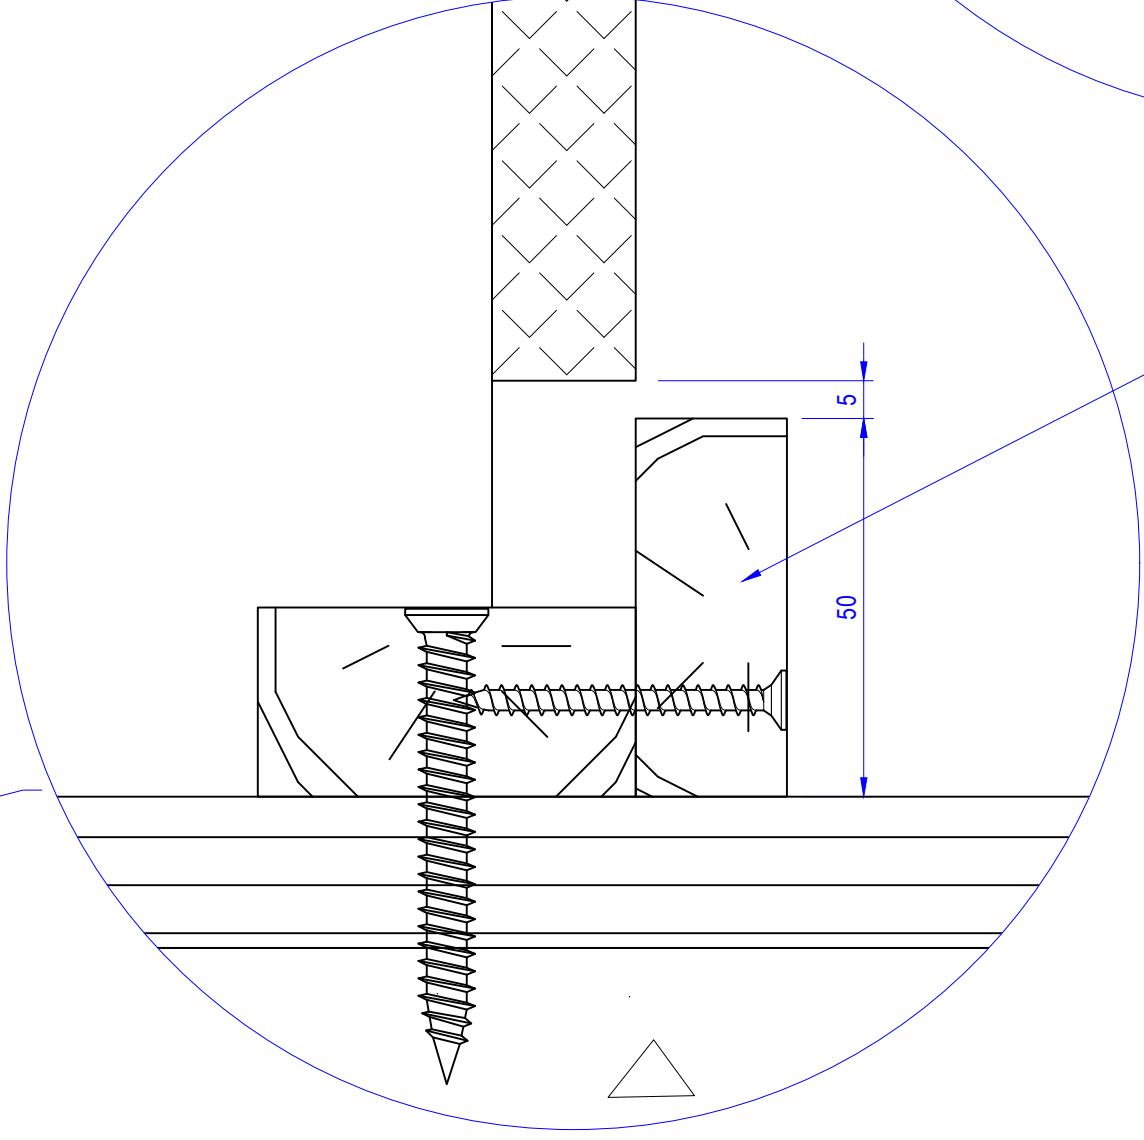

Plinthe et son support hors lot